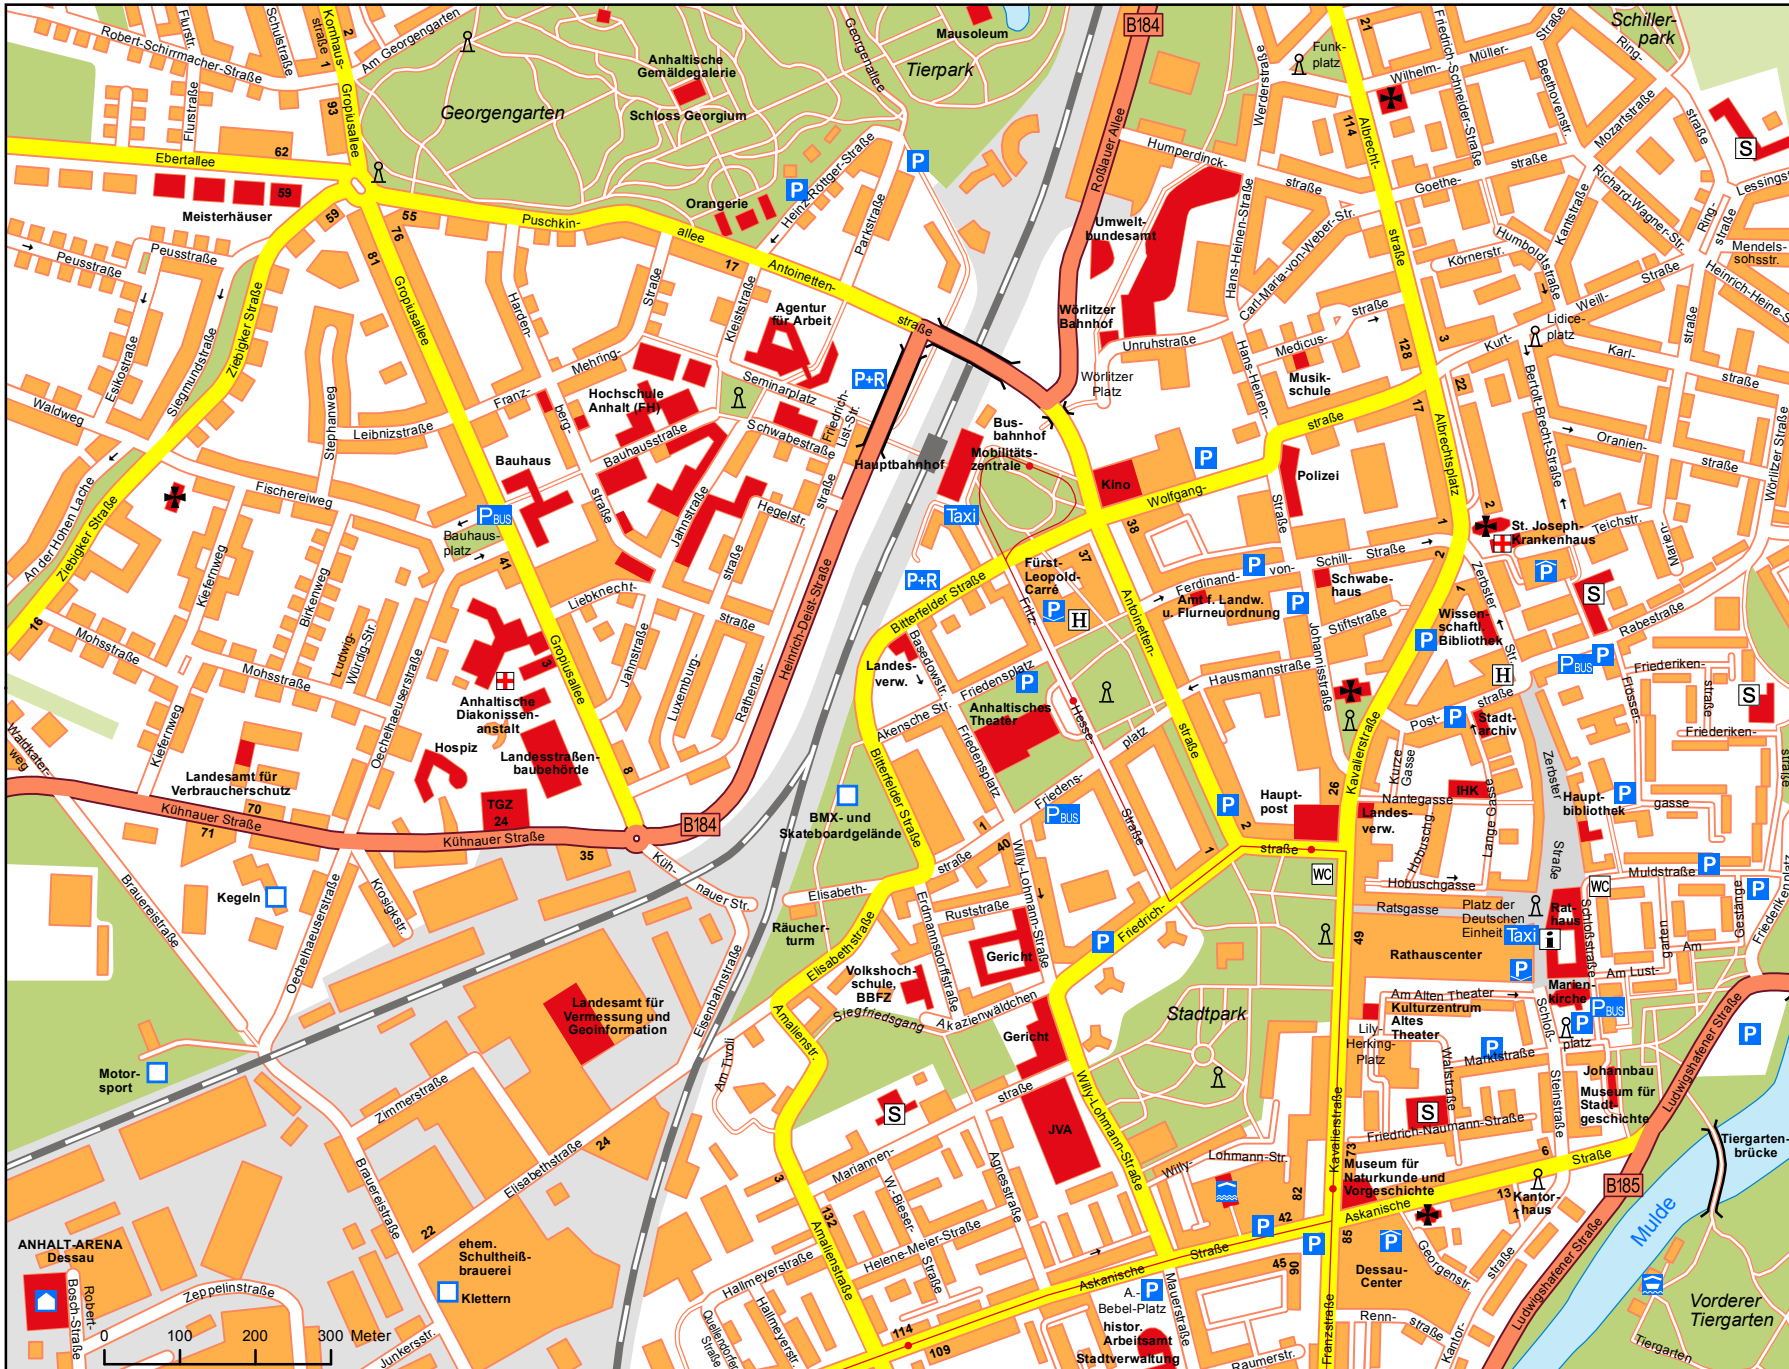

# Dessau-Roßlau Innenstadtplan Dessau 1:10 000

Magdeburg / Berlin  
Roßlau

Magdeburg  
Roßlau

**Stadtverwaltung  
Dessau-Roßlau**  
Zerbster Straße 4  
06844 Dessau-Roßlau

Post: Postfach 1425  
06813 Dessau-Roßlau

Öffnungszeiten:  
April-Oktober Mo - Fr 10 - 18  
Sa 10 - 13  
November-März Mo - Fr 10 - 17  
Sa 10 - 13

© Stadt Dessau-Roßlau  
Amt für Stadtentwicklung,  
Denkmalpflege und Geodienste  
2015

Bitterfeld Halle / Leipzig      Köthen      A9 Dessau-Süd      Bitterfeld